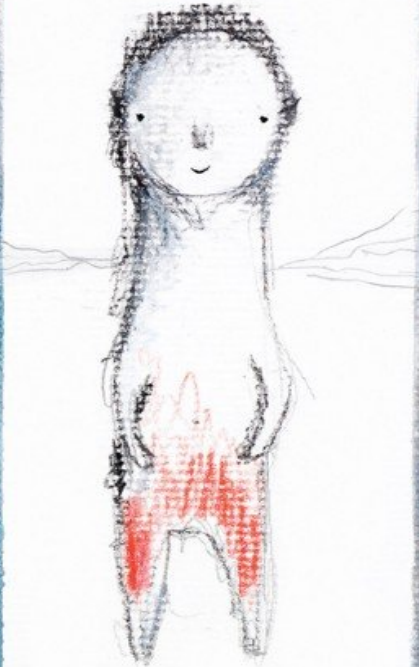

Ana Maria Machado

O Elfo e a Sereia

Ilustrações Elma

Resumo de O Elfo E A Sereia

Uma narrativa poética que conta sobre o amor entre dois seres de naturezas muito diferentes - um elfo (pequena criatura que vive na mata) - e uma sereia (ser que vive no mar) - e a dificuldade de viver esse amor.

. A autora, sempre criativa e sensível, encontra uma forma desses dois seres, apesar das diferenças, serem felizes para sempre.

[Acesse aqui a versão completa deste livro](#)